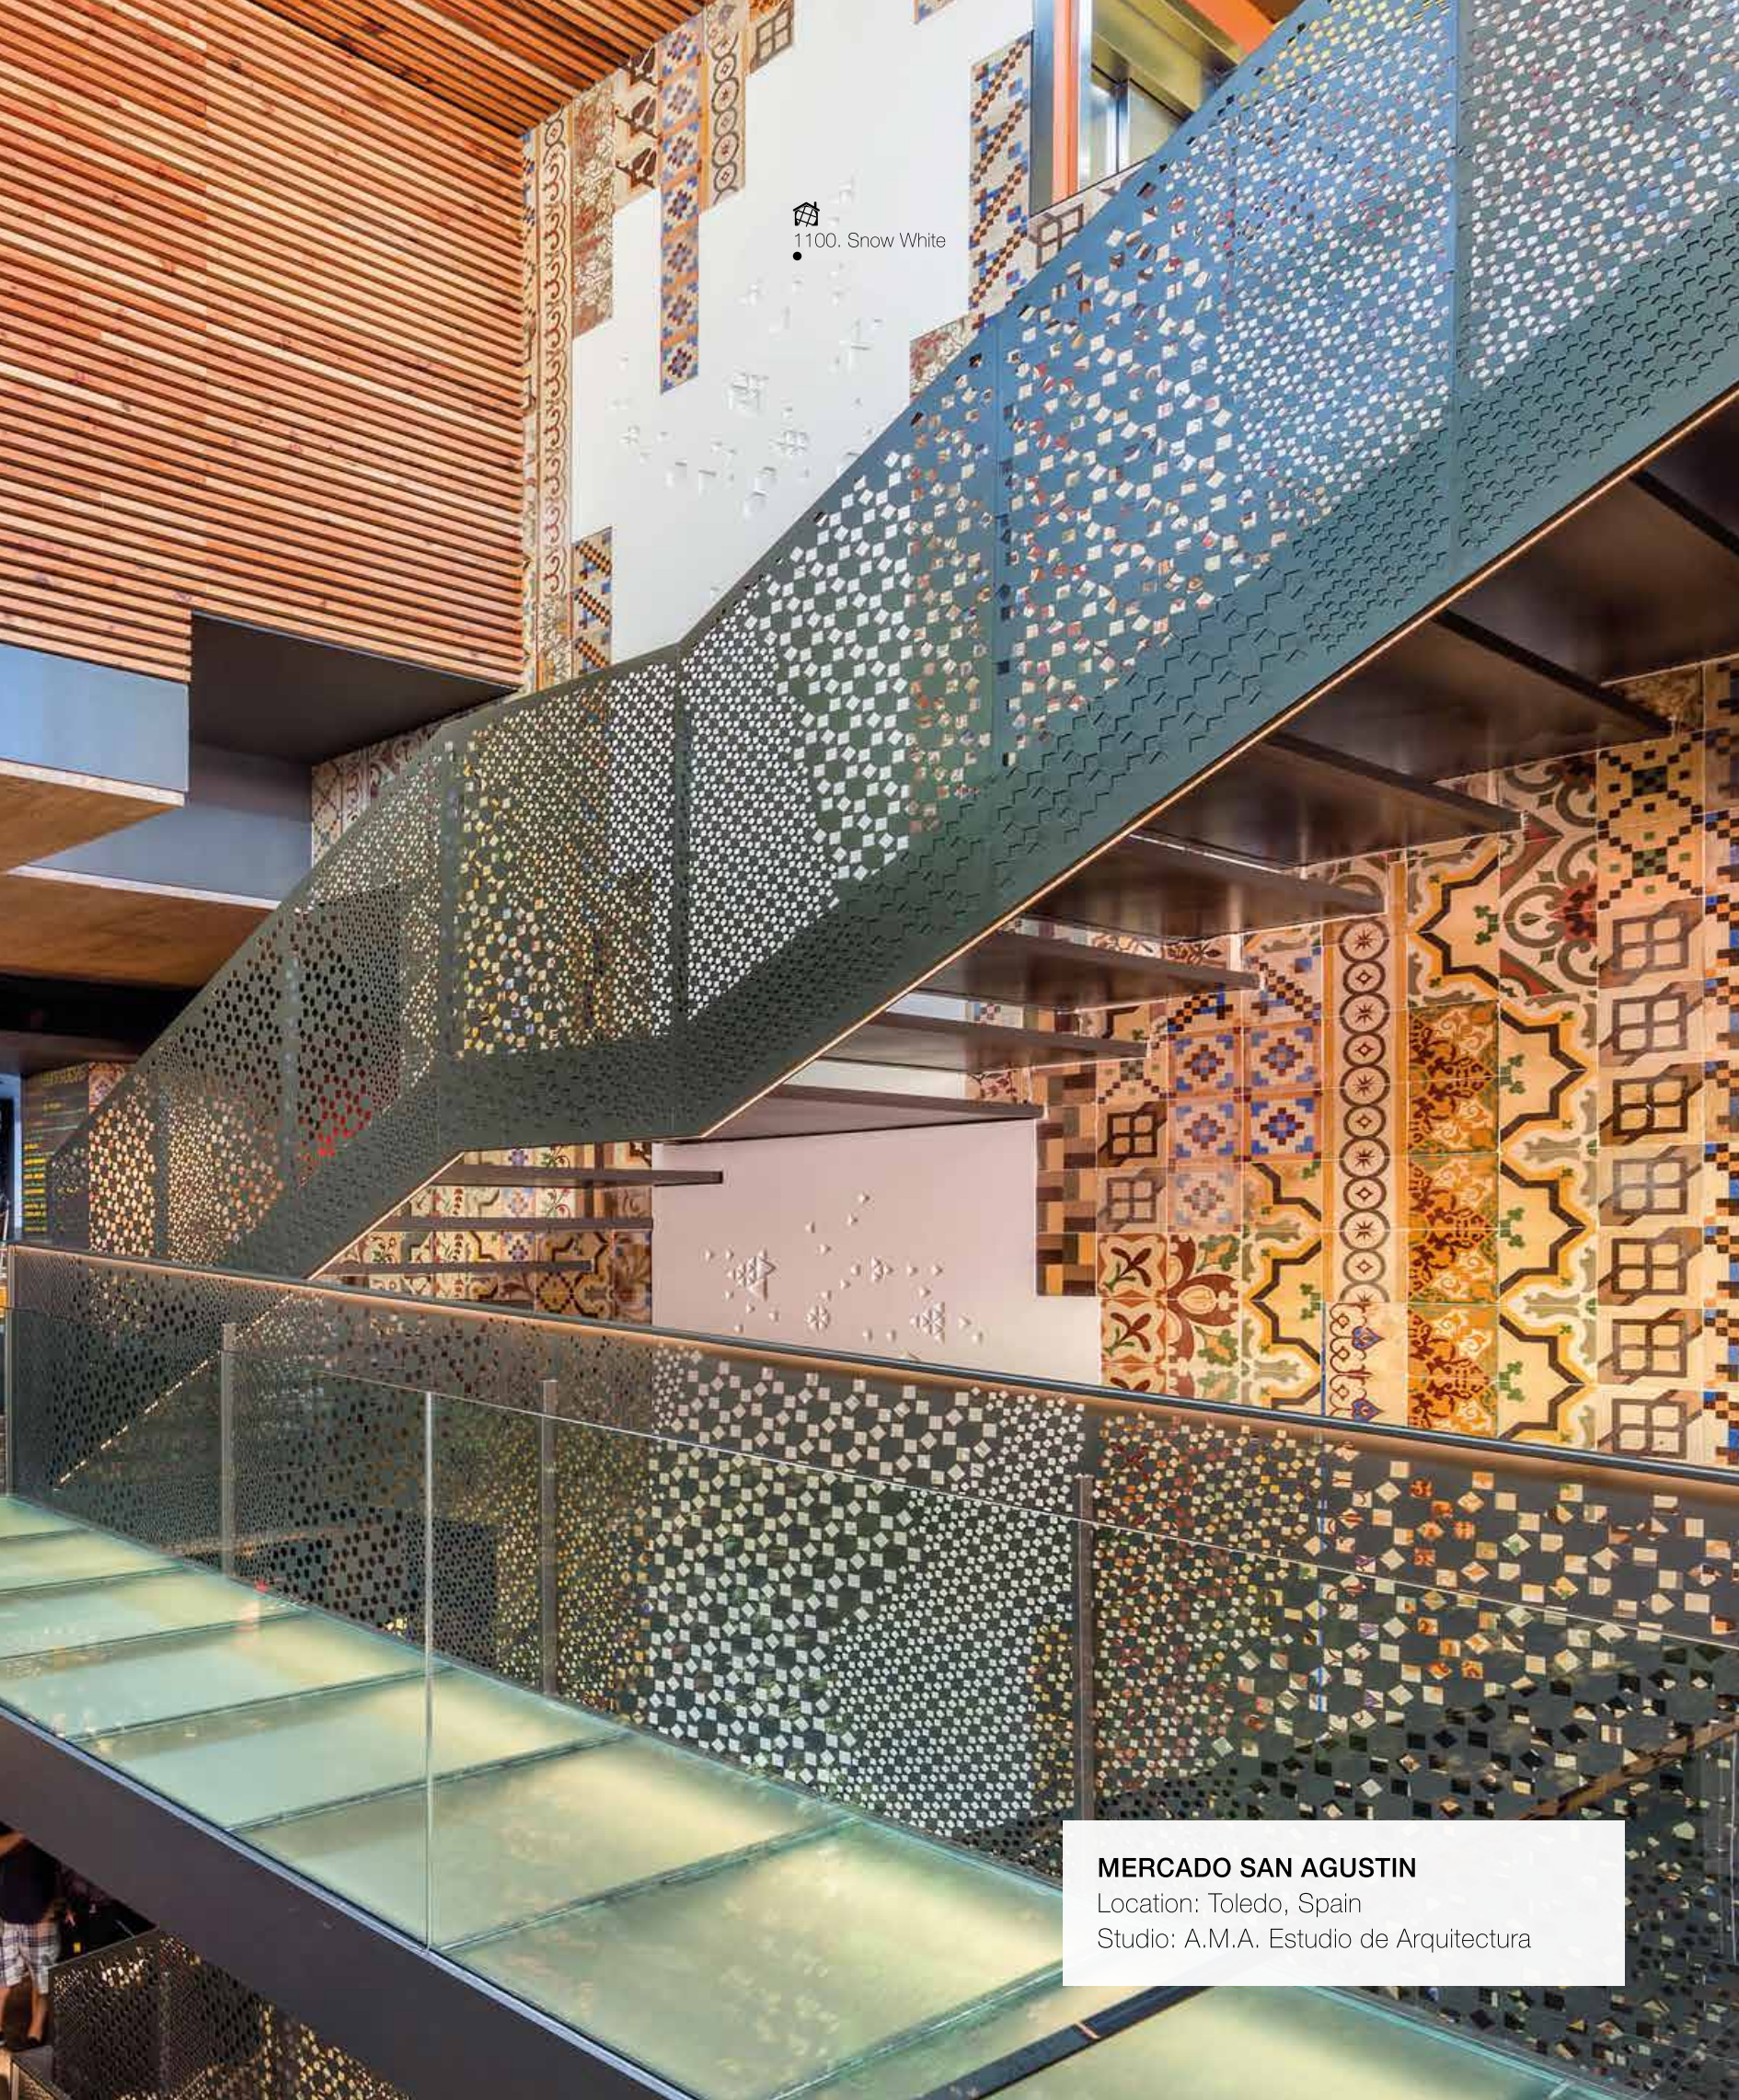

1100. Snow White

MERCADO SAN AGUSTIN

Location: Toledo, Spain

Studio: A.M.A. Estudio de Arquitectura