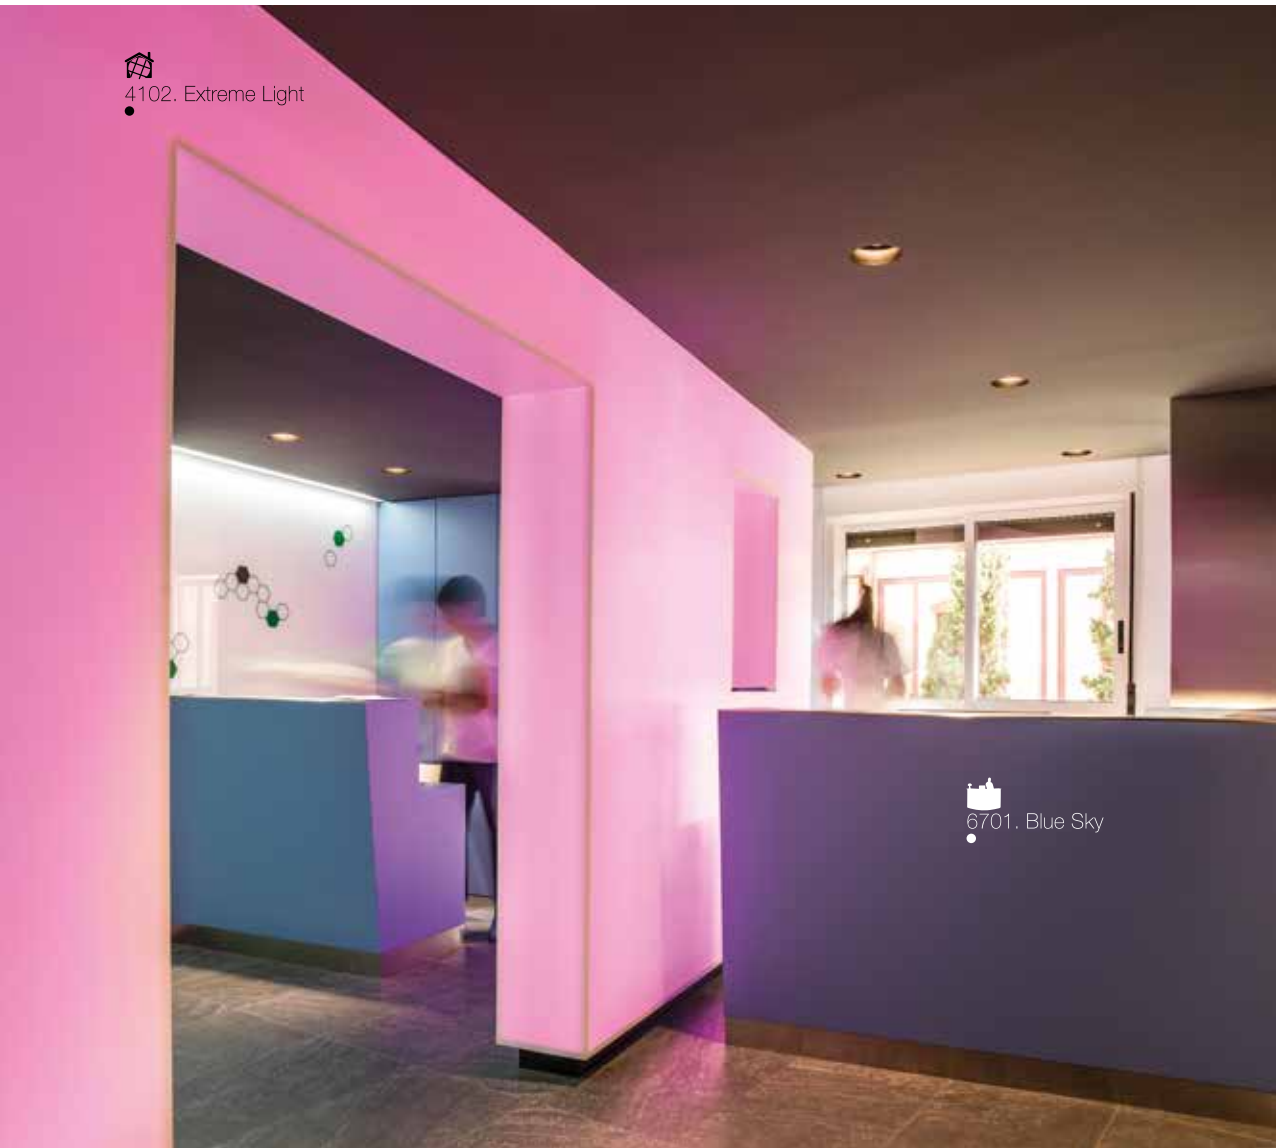

## **IM CLINIC**

Location: Barcelona, Spain

Studio: Mario Corea Arquitectura

1100. Snow White

1100. Snow White

# + HEALTHCARE

4102. Extreme Light 

**CLINICA DENTAL Y GINECOLOGICA DR. FEDERICO RAMBLA/DRA. MARIA VILA**

Location: Castellón, Spain

Studio: Interiorismo Octógono

  
1100. Snow White

**CLÍNICA CETA CAPITAL**