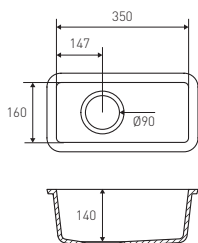

FREGADERO UTILITARIO UTILITY SINK

BC L601 40X40 E

BC L801 55X40 E

U801 50x40 E

BASIC Series

FREGADEROS SINKS

SQUARE

BC C823 16X35 E