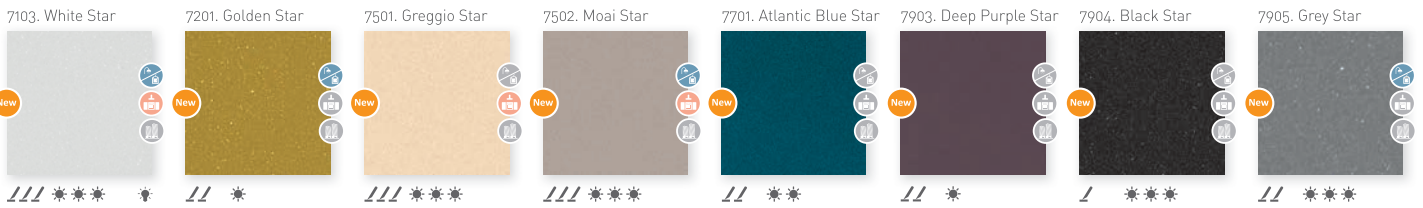

/// ** ** ** * ♻️

0503. Earth Nature

/// ** ** ** * ♻️

0504. Marfil Nature

/// ** ** ** * ♻️

0901. Grey Nature

/// ** ** * ♻️

0902. Ash Nature

/// ** ** ** * ♻️

0903. Night Nature

/// ** ** ** *

IMAGINE NO LIMITS

STAR Series

ROYAL Series

LUXURY Series

ROYAL+ Series