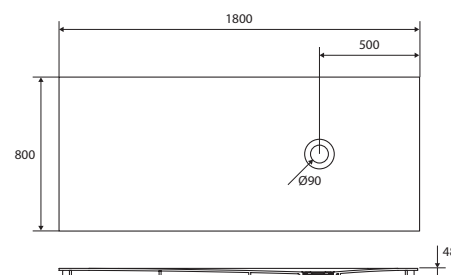

B812 50X36 E

UNIQUE Series

BASES DE DUCHA SHOWER BASES

P801 90X80

P802 130X80

P803 180X80

P804 90X110

P805 130X110