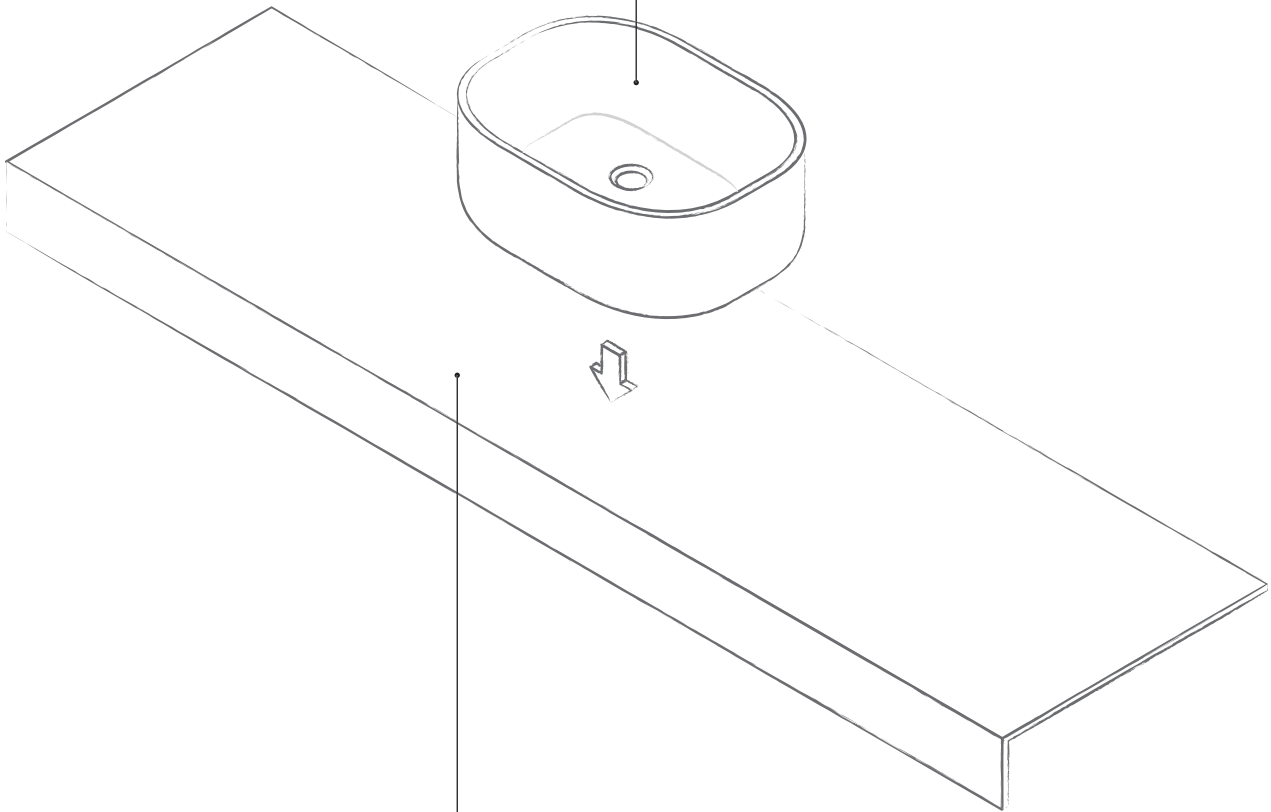

Lavabo fabricado por
colada de la Serie UNIQUE
B812 52X38 ON TOP

Cast washbasin from the
UNIQUE B812 52X38 ON
TOP series

Encimera en KRION® 1100
Snow White.

KRION™ 1100 Snow White
countertop.

Posibilidad de elegir
múltiples colores, efectos
de acabados. Adaptable
a las medidas y forma
necesarias.

A choice of numerous
different colours and
finishes. Customizable
to suit your required
dimensions and shapes.