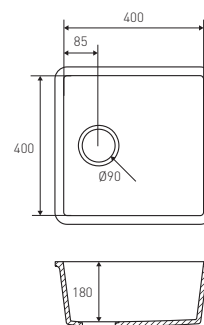

BC C831 50X40 E