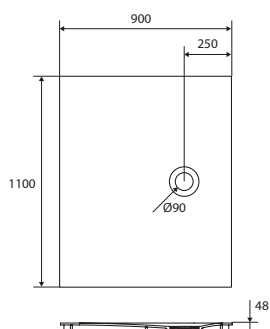

B812 50X36 E

UNIQUE Series

BASES DE DUCHA SHOWER BASES

P801 90X80

P802 130X80

P803 180X80

P804 90X110

P805 130X110