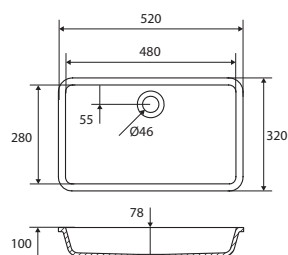

OVAL

New

D401 43x35 1100 E

SQUARE

New

D801 48X28 1100 E

FREGADEROS SINKS

FREGADERO LABORATORIO LABORATORY SINK