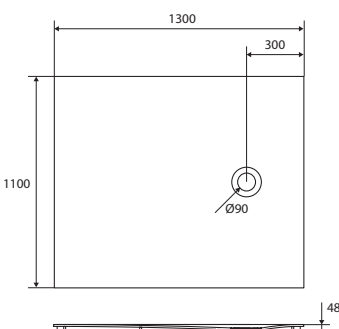

B812 50X36 E

UNIQUE Series

BASES DE DUCHA SHOWER BASES

P801 90X80

P802 130X80

P803 180X80

P804 90X110

P805 130X110