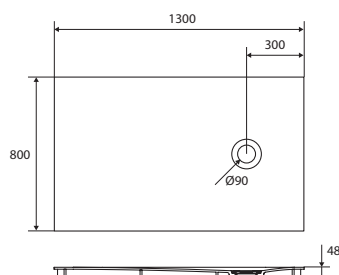

B812 50X36 E

UNIQUE Series

BASES DE DUCHA SHOWER BASES

P801 90X80

P802 130X80

P803 180X80

P804 90X110

P805 130X110