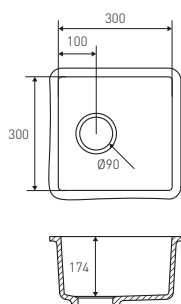

BC C825 34X40 E