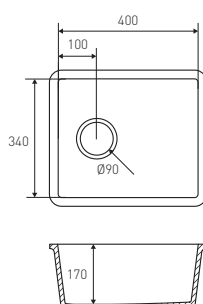

BC C604 40X40 E