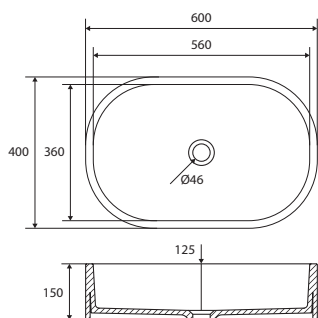

LAVABOS BASIN

OVAL

3W B414 60X40 ON TOP

3W B414 60X40 SE

3W B414 60X40 E

SQUARE

3W B603 40X40 ON TOP

3W B603 40X40 SE