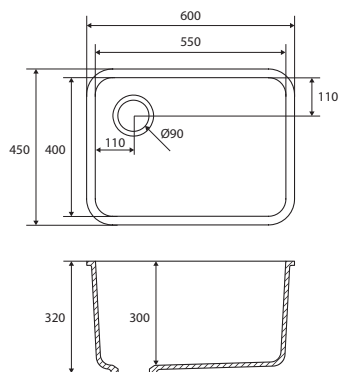

BASIC Series

LAVABOS MINUSVALIDOS DISABLED TOILET

OVAL

New

SQUARE

New

FREGADEROS SINKS

FREGADERO LABORATORIO LABORATORY SINK

FREGADERO UTILITARIO UTILITY SINK