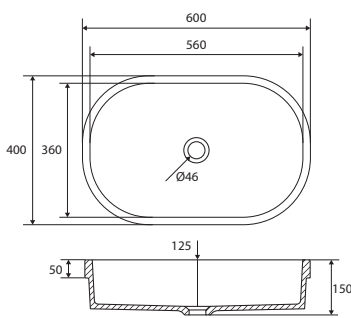

LAVABOS BASIN

OVAL

3W B414 60X40 ON TOP

3W B414 60X40 SE

3W B414 60X40 E

SQUARE

3W B603 40X40 ON TOP

3W B603 40X40 SE