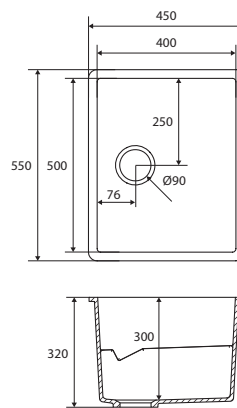

BASIC Series

LAVABOS MINUSVALIDOS DISABLED TOILET

OVAL

New

SQUARE

New

FREGADEROS SINKS

FREGADERO LABORATORIO LABORATORY SINK

FREGADERO UTILITARIO UTILITY SINK