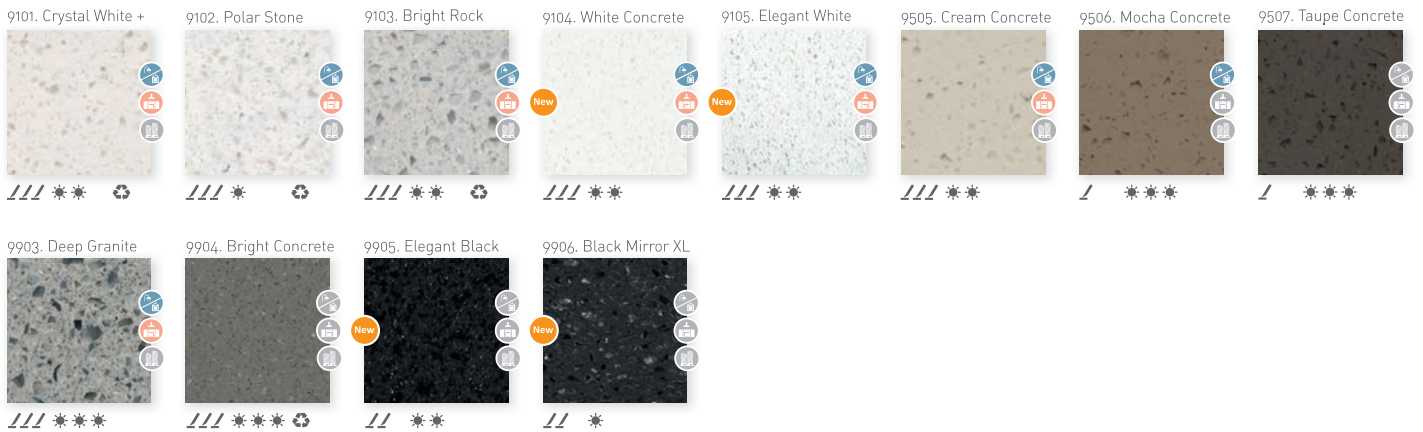

/// ** * ♻️ *

0102. Clear Nature

/// ** ** ** * ♻️

0103. Day Nature

/// ** ** ** *

0501. Dune Nature

/// ** ** ** * ♻️

0502. Camel Nature

/// ** ** ** * ♻️

0503. Earth Nature

/// ** ** ** * ♻️

0504. Marfil Nature

/// ** ** ** * ♻️

0901. Grey Nature

/// ** ** * ♻️

0902. Ash Nature

/// ** ** ** * ♻️

0903. Night Nature

/// ** ** ** *

IMAGINE NO LIMITS

STAR Series

ROYAL Series

LUXURY Series

ROYAL+ Series