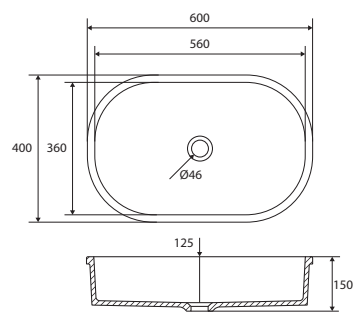

LAVABOS BASIN

OVAL

3W B414 60X40 ON TOP

3W B414 60X40 SE

3W B414 60X40 E

SQUARE

3W B603 40X40 ON TOP

3W B603 40X40 SE