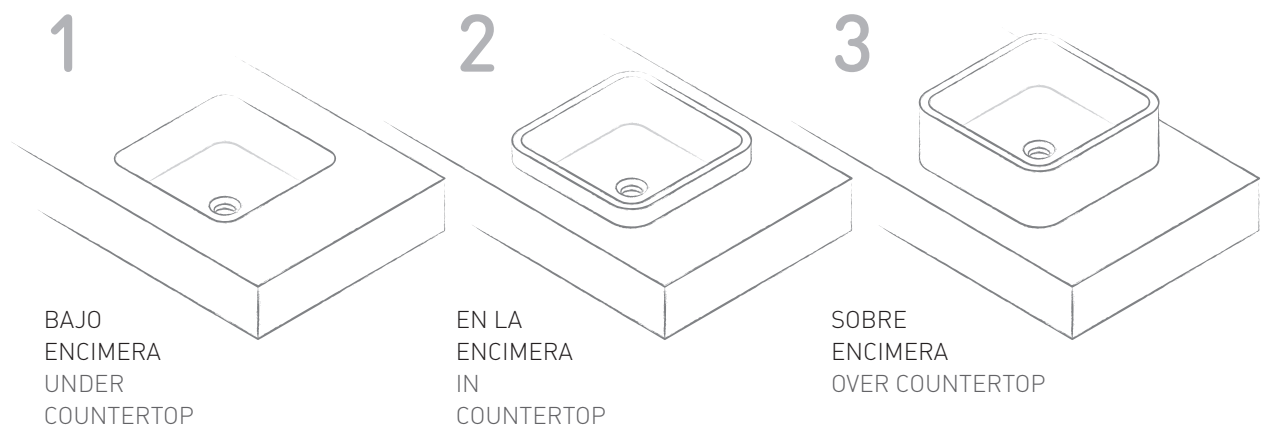

3-WAY Series

3-WAY by KRION® Lux, la nueva serie de lavabos hecha con Snow White. Esta serie se caracteriza por ofrecer una gran versatilidad y funcionalidad, debido a las diversas combinaciones posibles que permiten componer un ambiente personalizable para el baño.

3-WAY by KRION™ Lux is a new washbasin series made of Snow White KRION™. A series that stands out for its versatility and functionality due to its numerous different combinations, Lux can be used to create tailor-made bathroom areas.