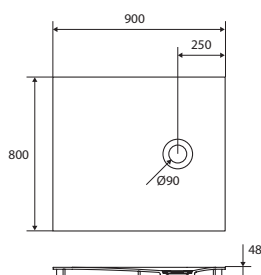

B812 50X36 E

UNIQUE Series

BASES DE DUCHA SHOWER BASES

P801 90X80

P802 130X80

P803 180X80

P804 90X110

P805 130X110