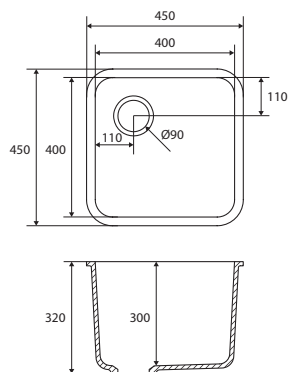

BASIC Series

LAVABOS MINUSVALIDOS DISABLED TOILET

OVAL

New

SQUARE

New

FREGADEROS SINKS

FREGADERO LABORATORIO LABORATORY SINK

FREGADERO UTILITARIO UTILITY SINK