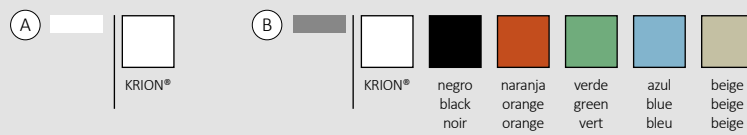

Acabados · Finishes · Finitions

Espejo ARO · ARO mirror · Miroir ARO

∅80 x 8 cm

60 x 8 x 100 cm

150 x 90 x 8 cm

* Con led / antivaho
* With led / anti-fog

Acabados · Finishes · Finitions

Bañera, encimeras, lavabos y platos de ducha fabricados en KRION®, con desagüe oculto y embellecedor del mismo material. La serie se completa con una amplia gama de muebles auxiliares en diferentes acabados: roble, lacado tórtola, lacado negro y lacado Blanco.