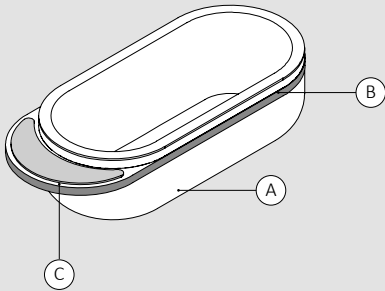

1

2

3

4

Technical Information

Bañera ARO · ARO bathtub · Baignoire ARO

195 x 80 cm · 50h

Acabados · Finishes · Finitions