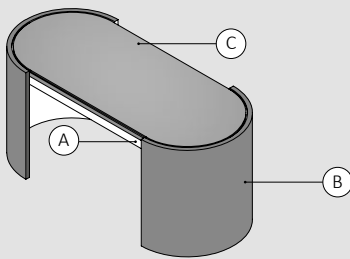

Technical Information

Estante ARO · ARO shelf · Étagère ARO

45 x 15 cm · 4h

60 x 15 cm · 4h

Acabados · Finishes · Finitions

Banqueta ARO · ARO bench · Banquette Aro

90 x 40 cm · 40h