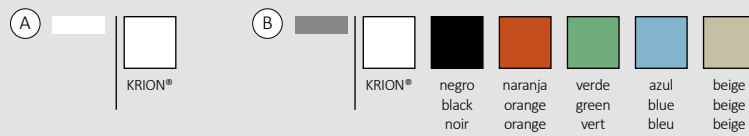

Acabados · Finishes · Finitions

Lavabo on top ARO · ARO on top washbasin · Lavabo Aro on top

Ø45 · 18h

Acabados · Finishes · Finitions

Encimera on top Aro · ARO on top worktop · Plan vasque On Top

80 x 55 cm · 5h