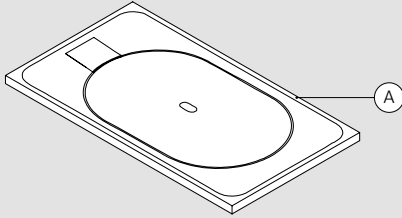

130 x 50 cm · 23h

Acabados · Finishes · Finitions

Technical Information

Plato de ducha ARO · ARO shower tray · Receveur ARO

90 x 90 cm · 5h / 120x80 cm · 5h /
140x80 cm · 5h / 160x90 cm · 5h

Acabados · Finishes · Finitions

Éstante ARO · ARO shelf · Étagère ARO

45 x 15 cm · 4h

60 x 15 cm · 4h

Acabados · Finishes · Finitions

Banqueta ARO · ARO bench · Banquette Aro

90 x 40 cm · 40h

Acabados · Finishes · Finitions

Columna ARO · ARO column · Colonne ARO