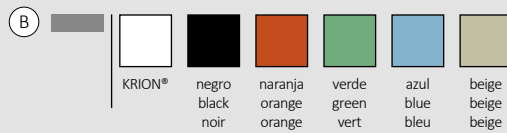

Acabados · Finishes · Finitions