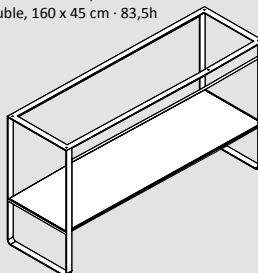

Balda mueble, 160 x 45 cm · 83,5h
Unit shelf, 160 x 45 cm · 83,5h
Mensole meuble, 160 x 45 cm · 83,5h