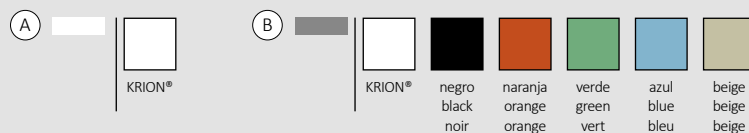

Acabados · Finishes · Finitions