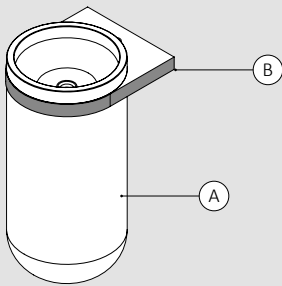

Lavabo a suelo ARO · ARO floor-standing washbasin · Lavabo Aro à poser sur le sol

40 x 50 cm · 85h

Acabados · Finishes · Finitions

Lavabo ARO · ARO washbasin · Lavabo Aro

40 x 50 cm · 30h

80 x 50 cm · 30h

130 x 50 cm · 30h