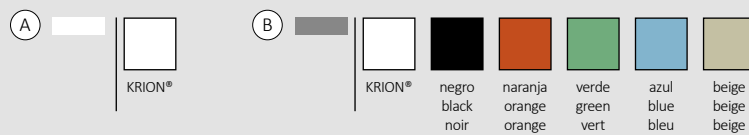

Acabados · Finishes · Finitions

Lavabo ARO · ARO washbasin · Lavabo Aro

40 x 50 cm · 30h

80 x 50 cm · 30h

130 x 50 cm · 30h