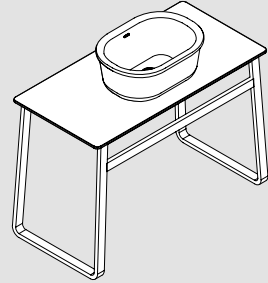

Lavabo EPOQUE · Waschtisch EPOQUE · Умывальная Раковина EPOQUE

46,1 x 33,1 cm · 18h

Acabados · Finishes · Finitions

KRION®

KRION®

Acabados · Finishes · Finitions

Fresno natural
Natural ash
Frêne naturel

KRION®