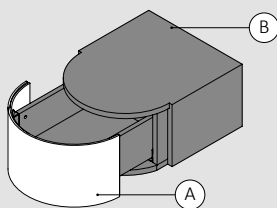

Cajón Mueble Aro · ARO drawer unit · Tiroir ARO

40 x 50 cm · 23h

80 x 50 cm · 23h

130 x 50 cm · 23h