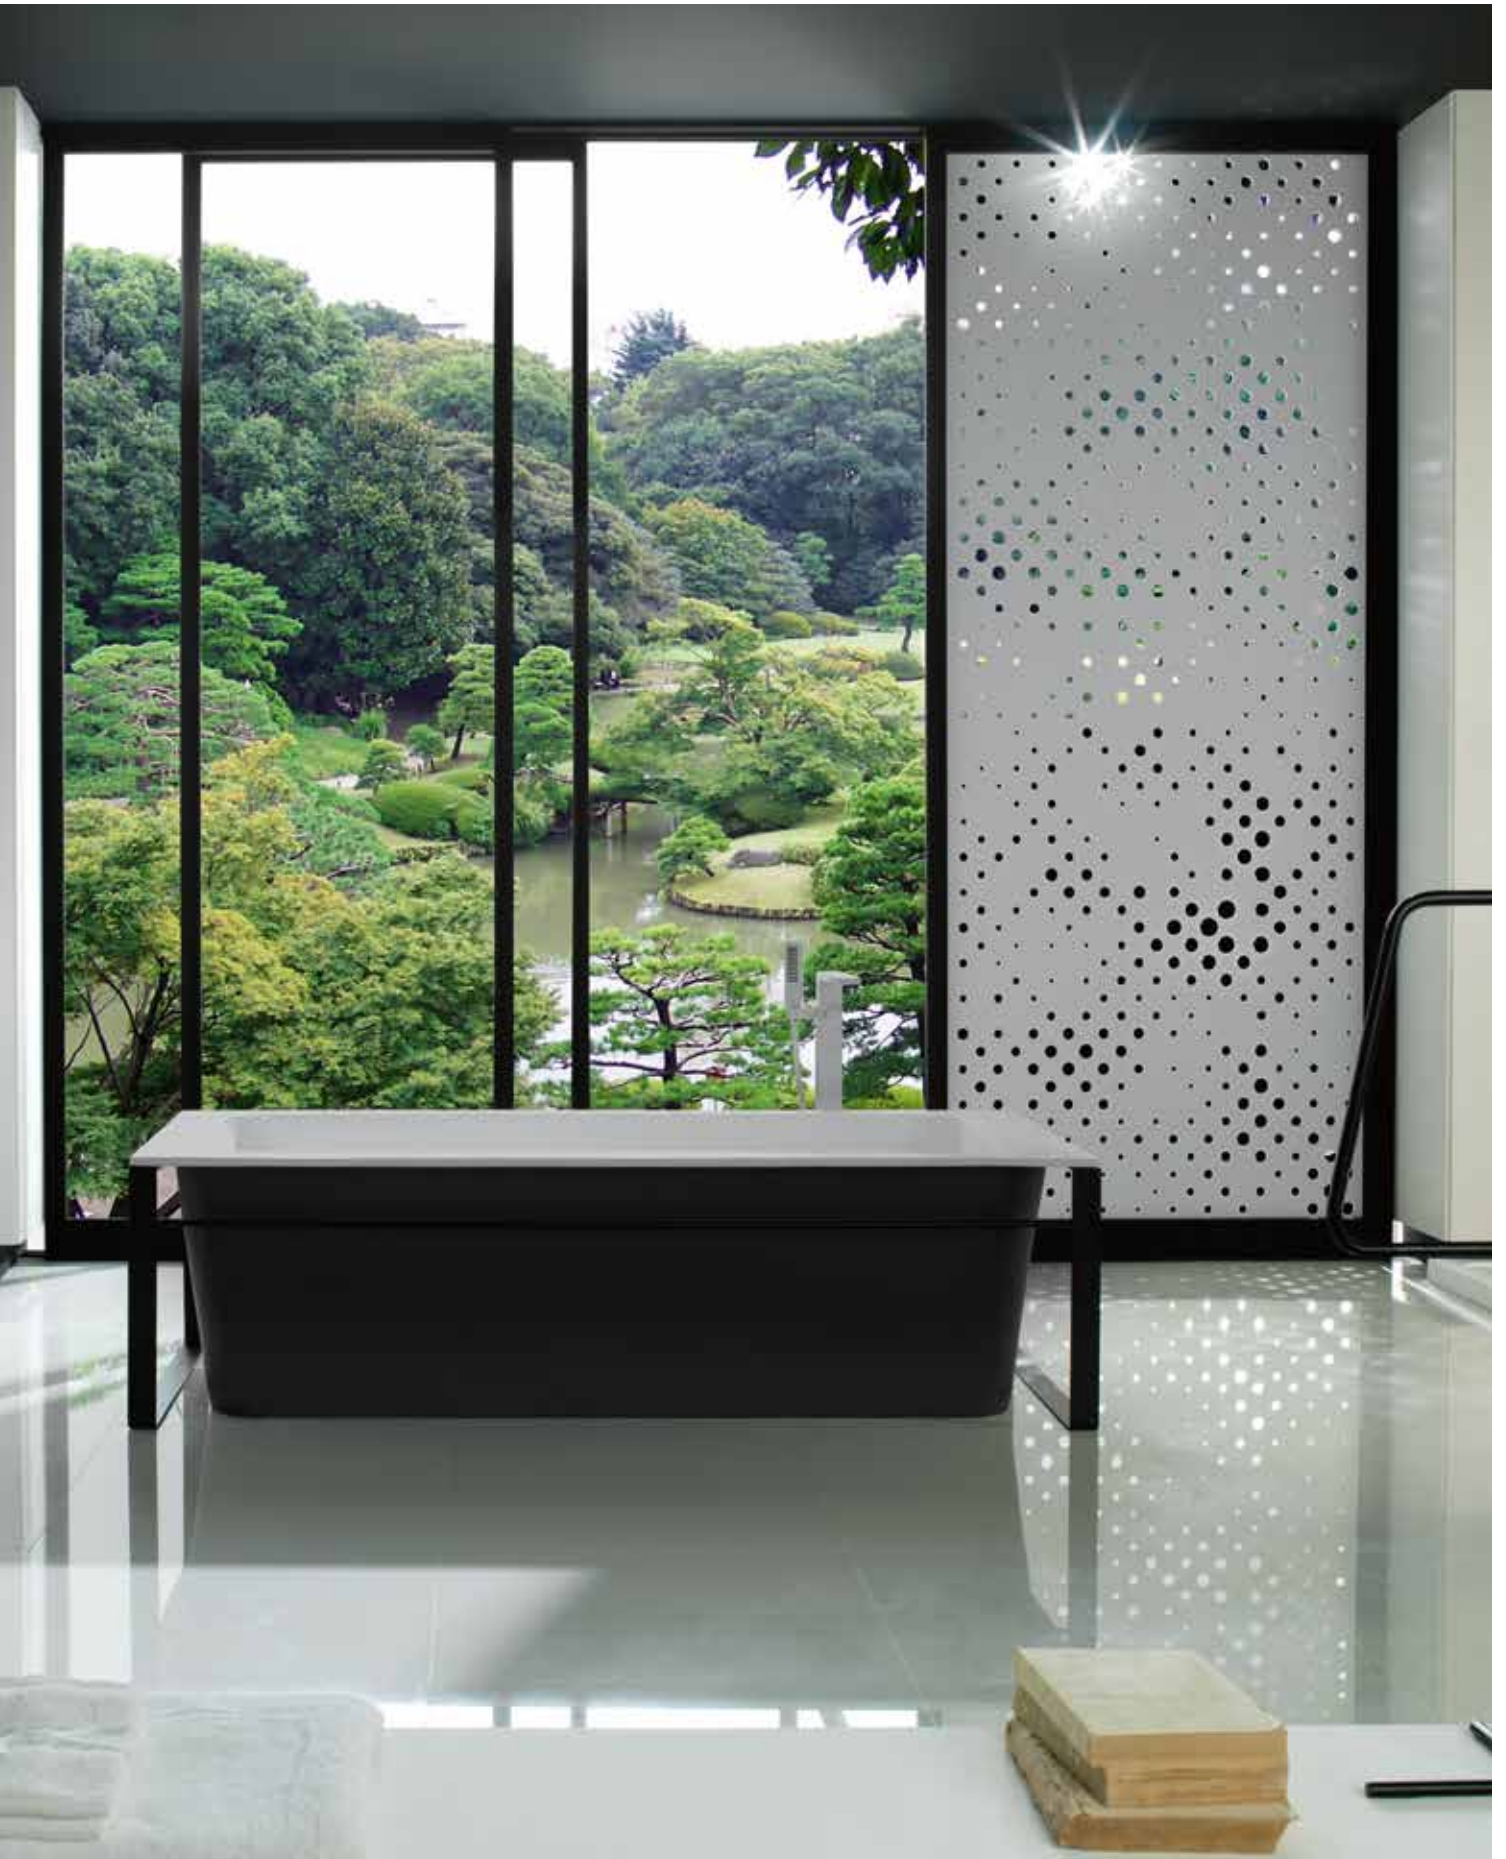

Bañera Modul con estructura
Modul bath with frame
Baignoire Modul avec étagère

Estructura con toallero / Frame with towel rack /

Structure avec porte-serviettes

Grafito/ Graphite / Graphite

Bañera Modul / Modul Bath / Baignoire Modul

Negro/ Black / Noir · 170 x 80 cm · 48h

1

2

3

1

Lavamanos Modul
Washbasin Modul
Lave-mains Modul

Grafito/ Graphite / Graphite · 59 x 41 cm · 17h

Toallero SP Concept Double
Towel rack SP Concept Double
Porte-serviette SP Concept Double