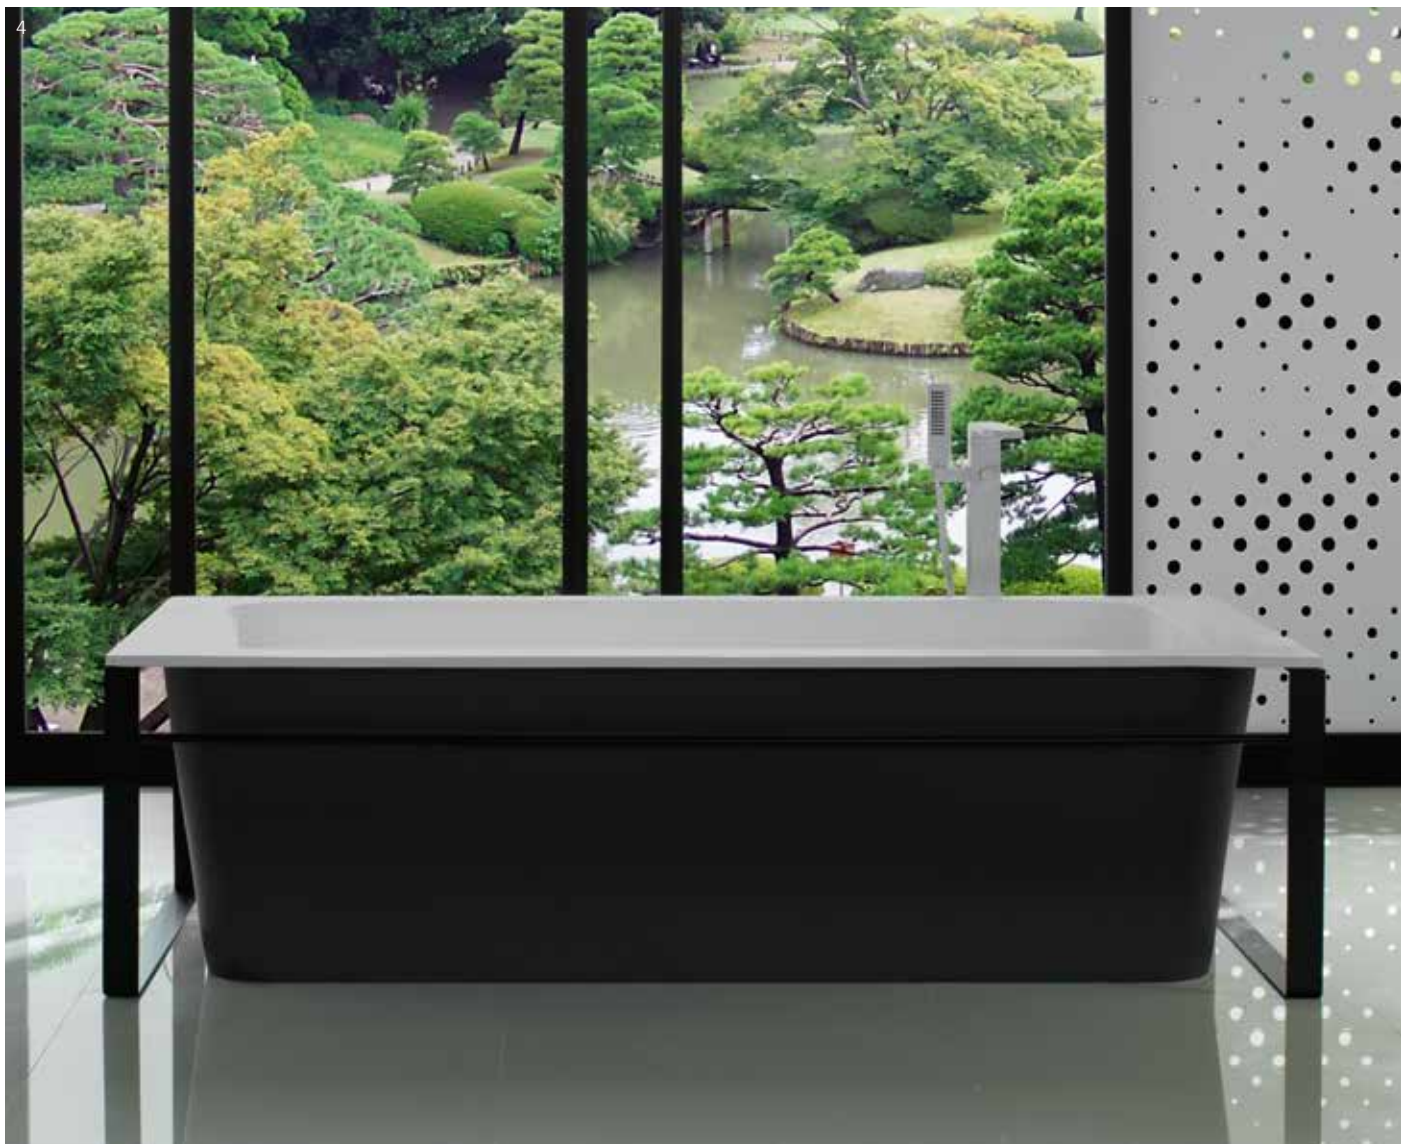

1

Lavamanos Modul
Washbasin Modul
Lave-mains Modul

Grafito/ Graphite / Graphite · 59 x 41 cm · 17h

Toallero SP Concept Double
Towel rack SP Concept Double
Porte-serviette SP Concept Double

KRION® / Blanco · White · Blanc

2 | 3

Lavamanos Modul con pedestal
Modul Washbasin with pedestal
Lave-mains Modul avec colonne

Lavamanos · Hand basins · Lave-mains

Grafito/ Graphite / Graphite · 59 x 41 cm · 17h

Pedestal · Pedestal · Colonne

Grafito/ Graphite / Graphite · 16 x 32 · 68h

Toallero SP Concept Double
Towel rack SP Concept Double
Porte-serviette SP Concept Double

KRION® / Blanco · White · Blanc

4

Bañera Modul con estructura
Modul bath with frame
Baignoire Modul avec structure

Bañera Modul / Modul Bath / Baignoire Modul

Grafito/ Graphite / Graphite

Estructura con toallero / Frame with towel rack / Structure avec porte-serviettes

Negro/ Black / Noir · 170 x 80 cm · 48h