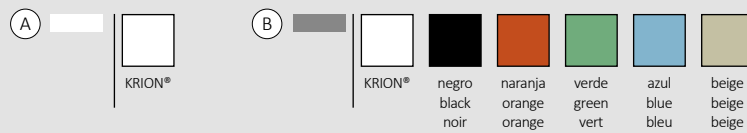

Acabados · Finishes · Finitions