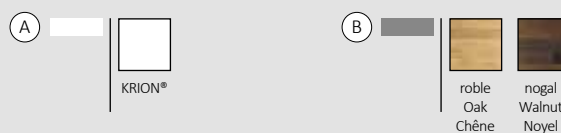

Acabados · Finishes · Finitions