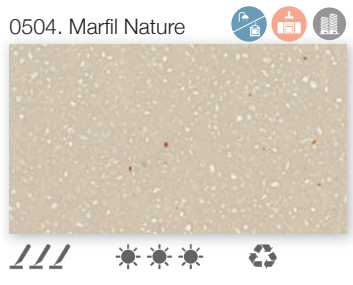

COLORS + SERIES

KRION® Colors
IMAGINE NO LIMITS

PROPERTIES - PROPRIÉTÉS

Marks - Marques

Noticeable slight marks after heavy use.
De légères marques visibles après une utilisation intense.

Resistance to UV rays - Résistance UV

Colour change of over 10AE in 10 years.
Changement de couleur supérieur à 10AE sur 10 ans.

Colour change of 5AE to 10AE in 10 years.
Changement de couleur de 5AE à 10AE sur 10 ans.

Colour change of less than 5AE in 10 years.
Changement de couleur inférieur à 5AE sur 10 ans.

Recycled content - Matériau recyclé

Colour containing some recycled material.
Couleur possédant une teneur en matériau recyclé.

Translucence - Translucidité

Colour with a higher translucence when backlit.
Couleur avec une translucidité supérieure permettant le rétro-éclairage.

COLLECTIONS - COLLECTIONS

Bathrooms.
Salle de bain.

Kitchens - Work surfaces.
Cuisine - Surface de travail.

Ventilated façades.
Façade ventilée.