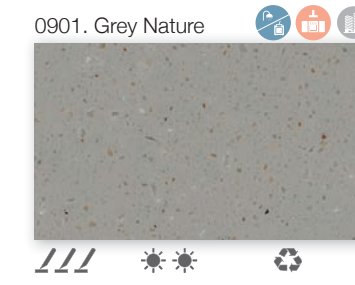

COLORS + SERIES

KRION® Colors
IMAGINE NO LIMITS

PROPERTIES - PROPRIÉTÉS

Marks - Marques

Noticeable slight marks after heavy use.
De légères marques visibles après une utilisation intense.

Resistance to UV rays - Résistance UV

Colour change of over 10AE in 10 years.
Changement de couleur supérieur à 10AE sur 10 ans.

Colour change of 5AE to 10AE in 10 years.
Changement de couleur de 5AE à 10AE sur 10 ans.

Colour change of less than 5AE in 10 years.
Changement de couleur inférieur à 5AE sur 10 ans.

Recycled content - Matériau recyclé

Colour containing some recycled material.
Couleur possédant une teneur en matériau recyclé.

Translucence - Translucidité

Colour with a higher translucence when backlit.
Couleur avec une translucidité supérieure permettant le rétro-éclairage.

COLLECTIONS - COLLECTIONS

Bathrooms.
Salle de bain.

Kitchens - Work surfaces.
Cuisine - Surface de travail.

Ventilated façades.
Façade ventilée.