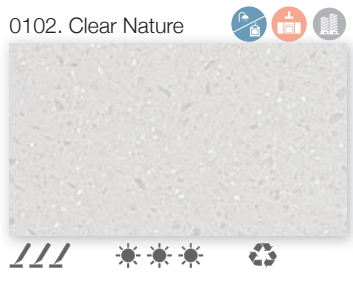

COLORS + SERIES

KRION® Colors
IMAGINE NO LIMITS

PROPERTIES - PROPRIÉTÉS

Marks - Marques

Noticeable slight marks after heavy use.
De légères marques visibles après une utilisation intense.

Resistance to UV rays - Résistance UV

Colour change of over 10AE in 10 years.
Changement de couleur supérieur à 10AE sur 10 ans.

Colour change of 5AE to 10AE in 10 years.
Changement de couleur de 5AE à 10AE sur 10 ans.

Colour change of less than 5AE in 10 years.
Changement de couleur inférieur à 5AE sur 10 ans.

Recycled content - Matériau recyclé

Colour containing some recycled material.
Couleur possédant une teneur en matériau recyclé.

Translucence - Translucidité

Colour with a higher translucence when backlit.
Couleur avec une translucidité supérieure permettant le rétro-éclairage.

COLLECTIONS - COLLECTIONS

Bathrooms.
Salle de bain.

Kitchens - Work surfaces.
Cuisine - Surface de travail.

Ventilated façades.
Façade ventilée.