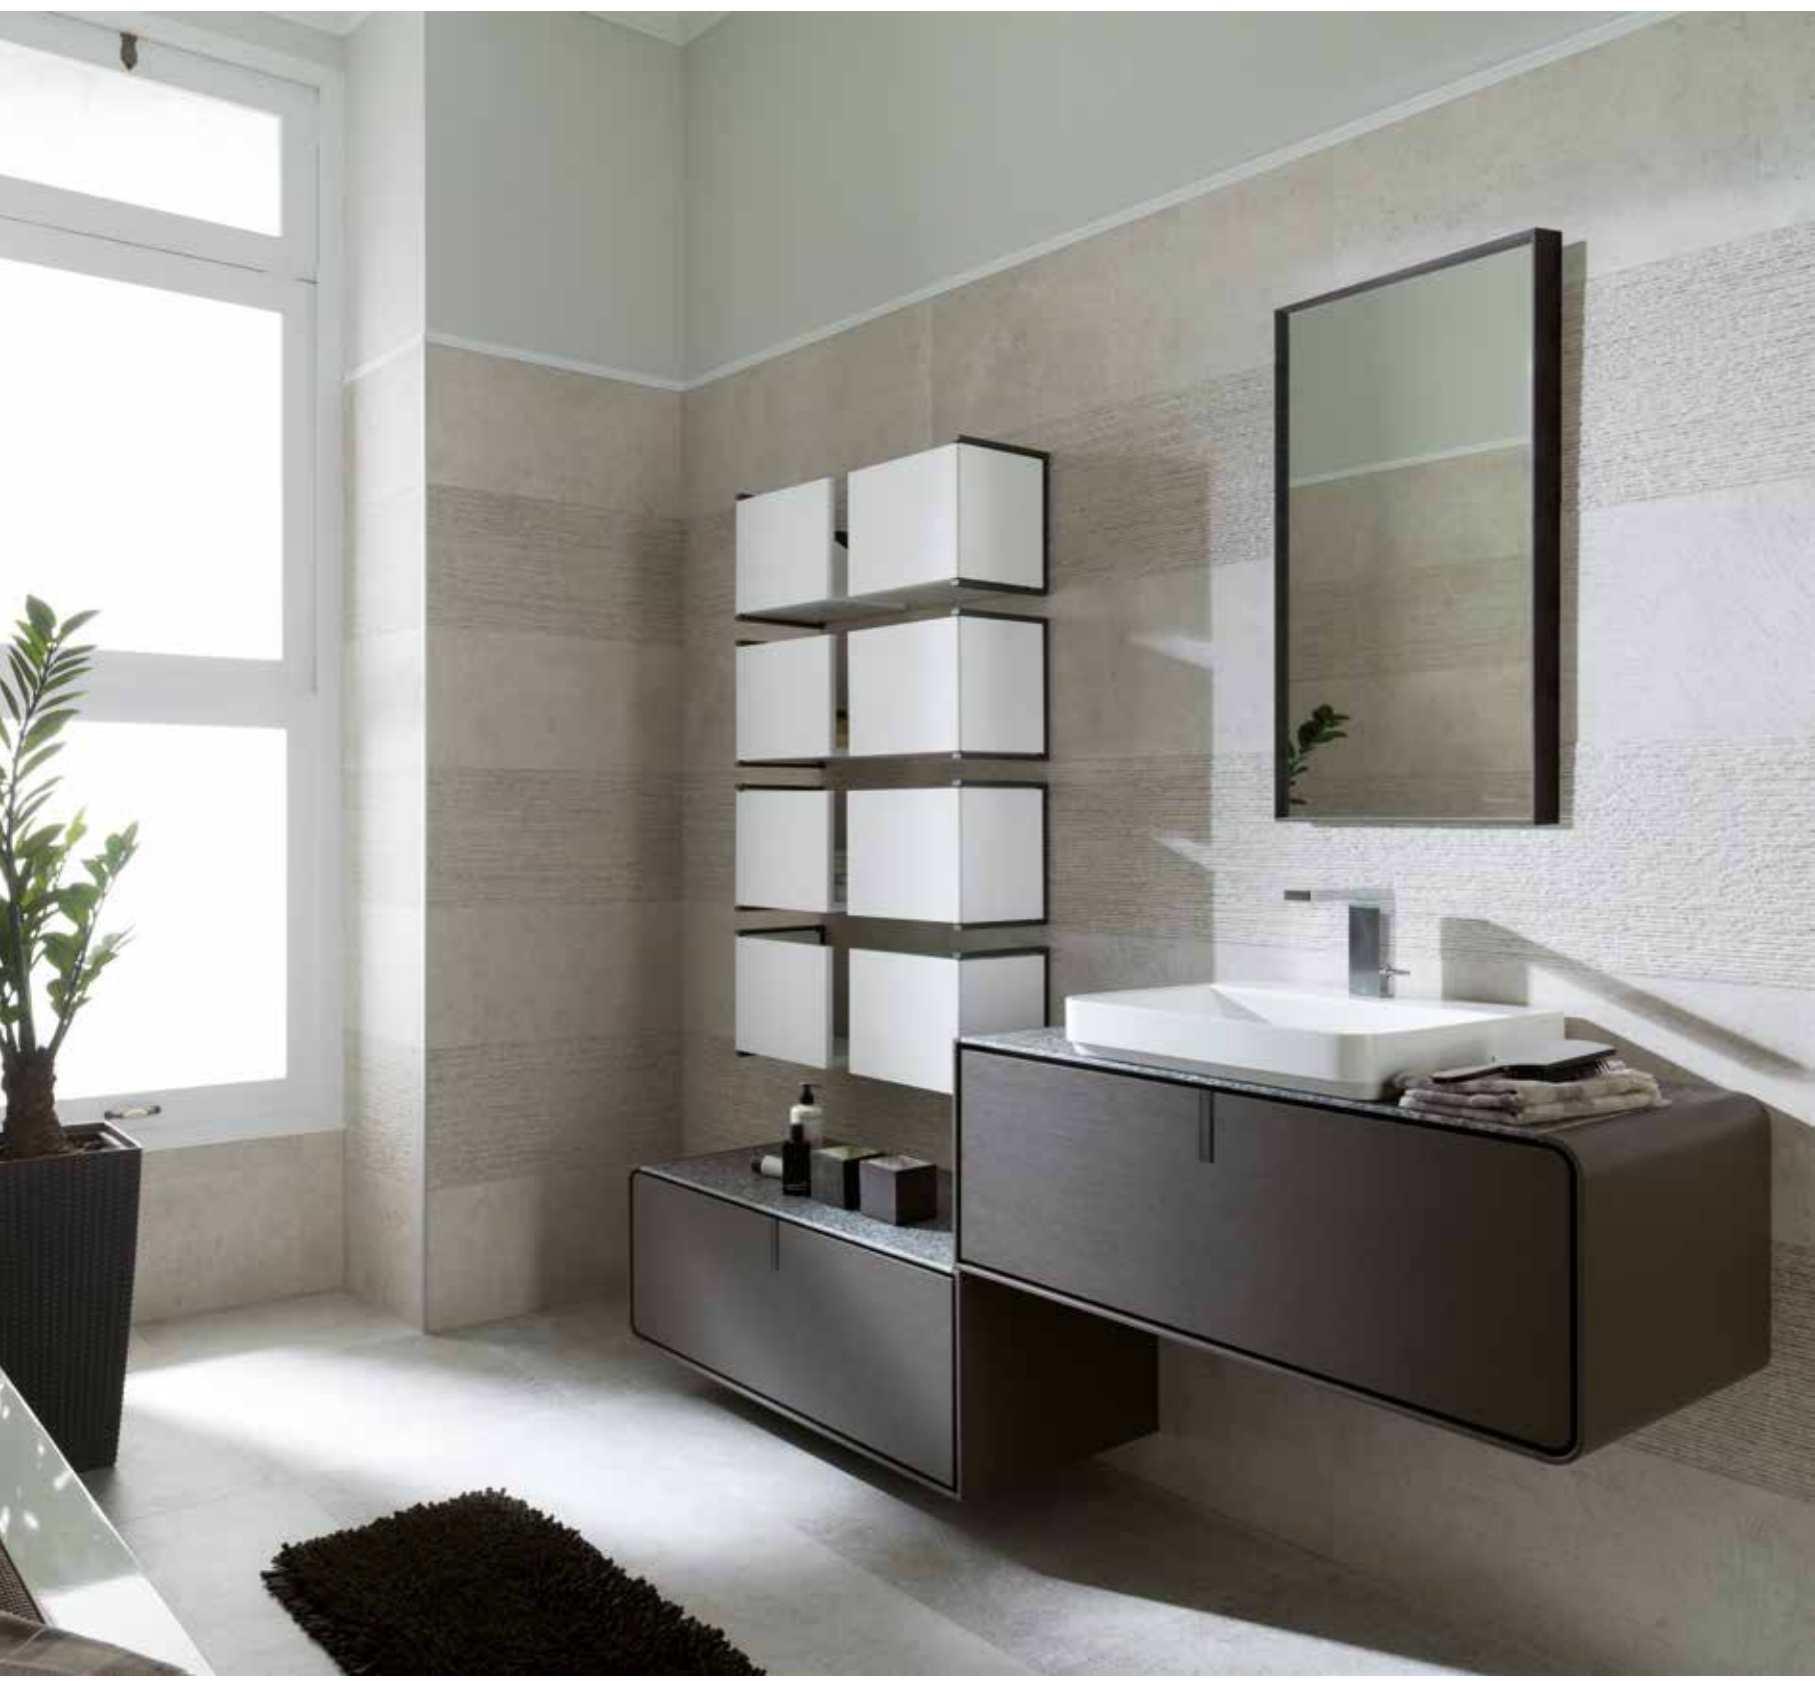

TALL CABINET
15x144x18 / 5⁷/₈x56³/₄x7¹/₈
30x144x18 / 11³/₄x56³/₄x7¹/₈
45x144x18 / 17³/₄x56³/₄x7¹/₈

WOOD

LACQUER

ciclo blanco brillo

ciclo yeso brillo / roble cacao

WASH BASIN UNIT BPS-1C

(xx
70x36x48 / 27¹/₂x14¹/₈x18⁷/₈
100x36x48 / 39³/₈x14¹/₈x18⁷/₈
130x36x48 / 51¹/₈x14¹/₈x18⁷/₈