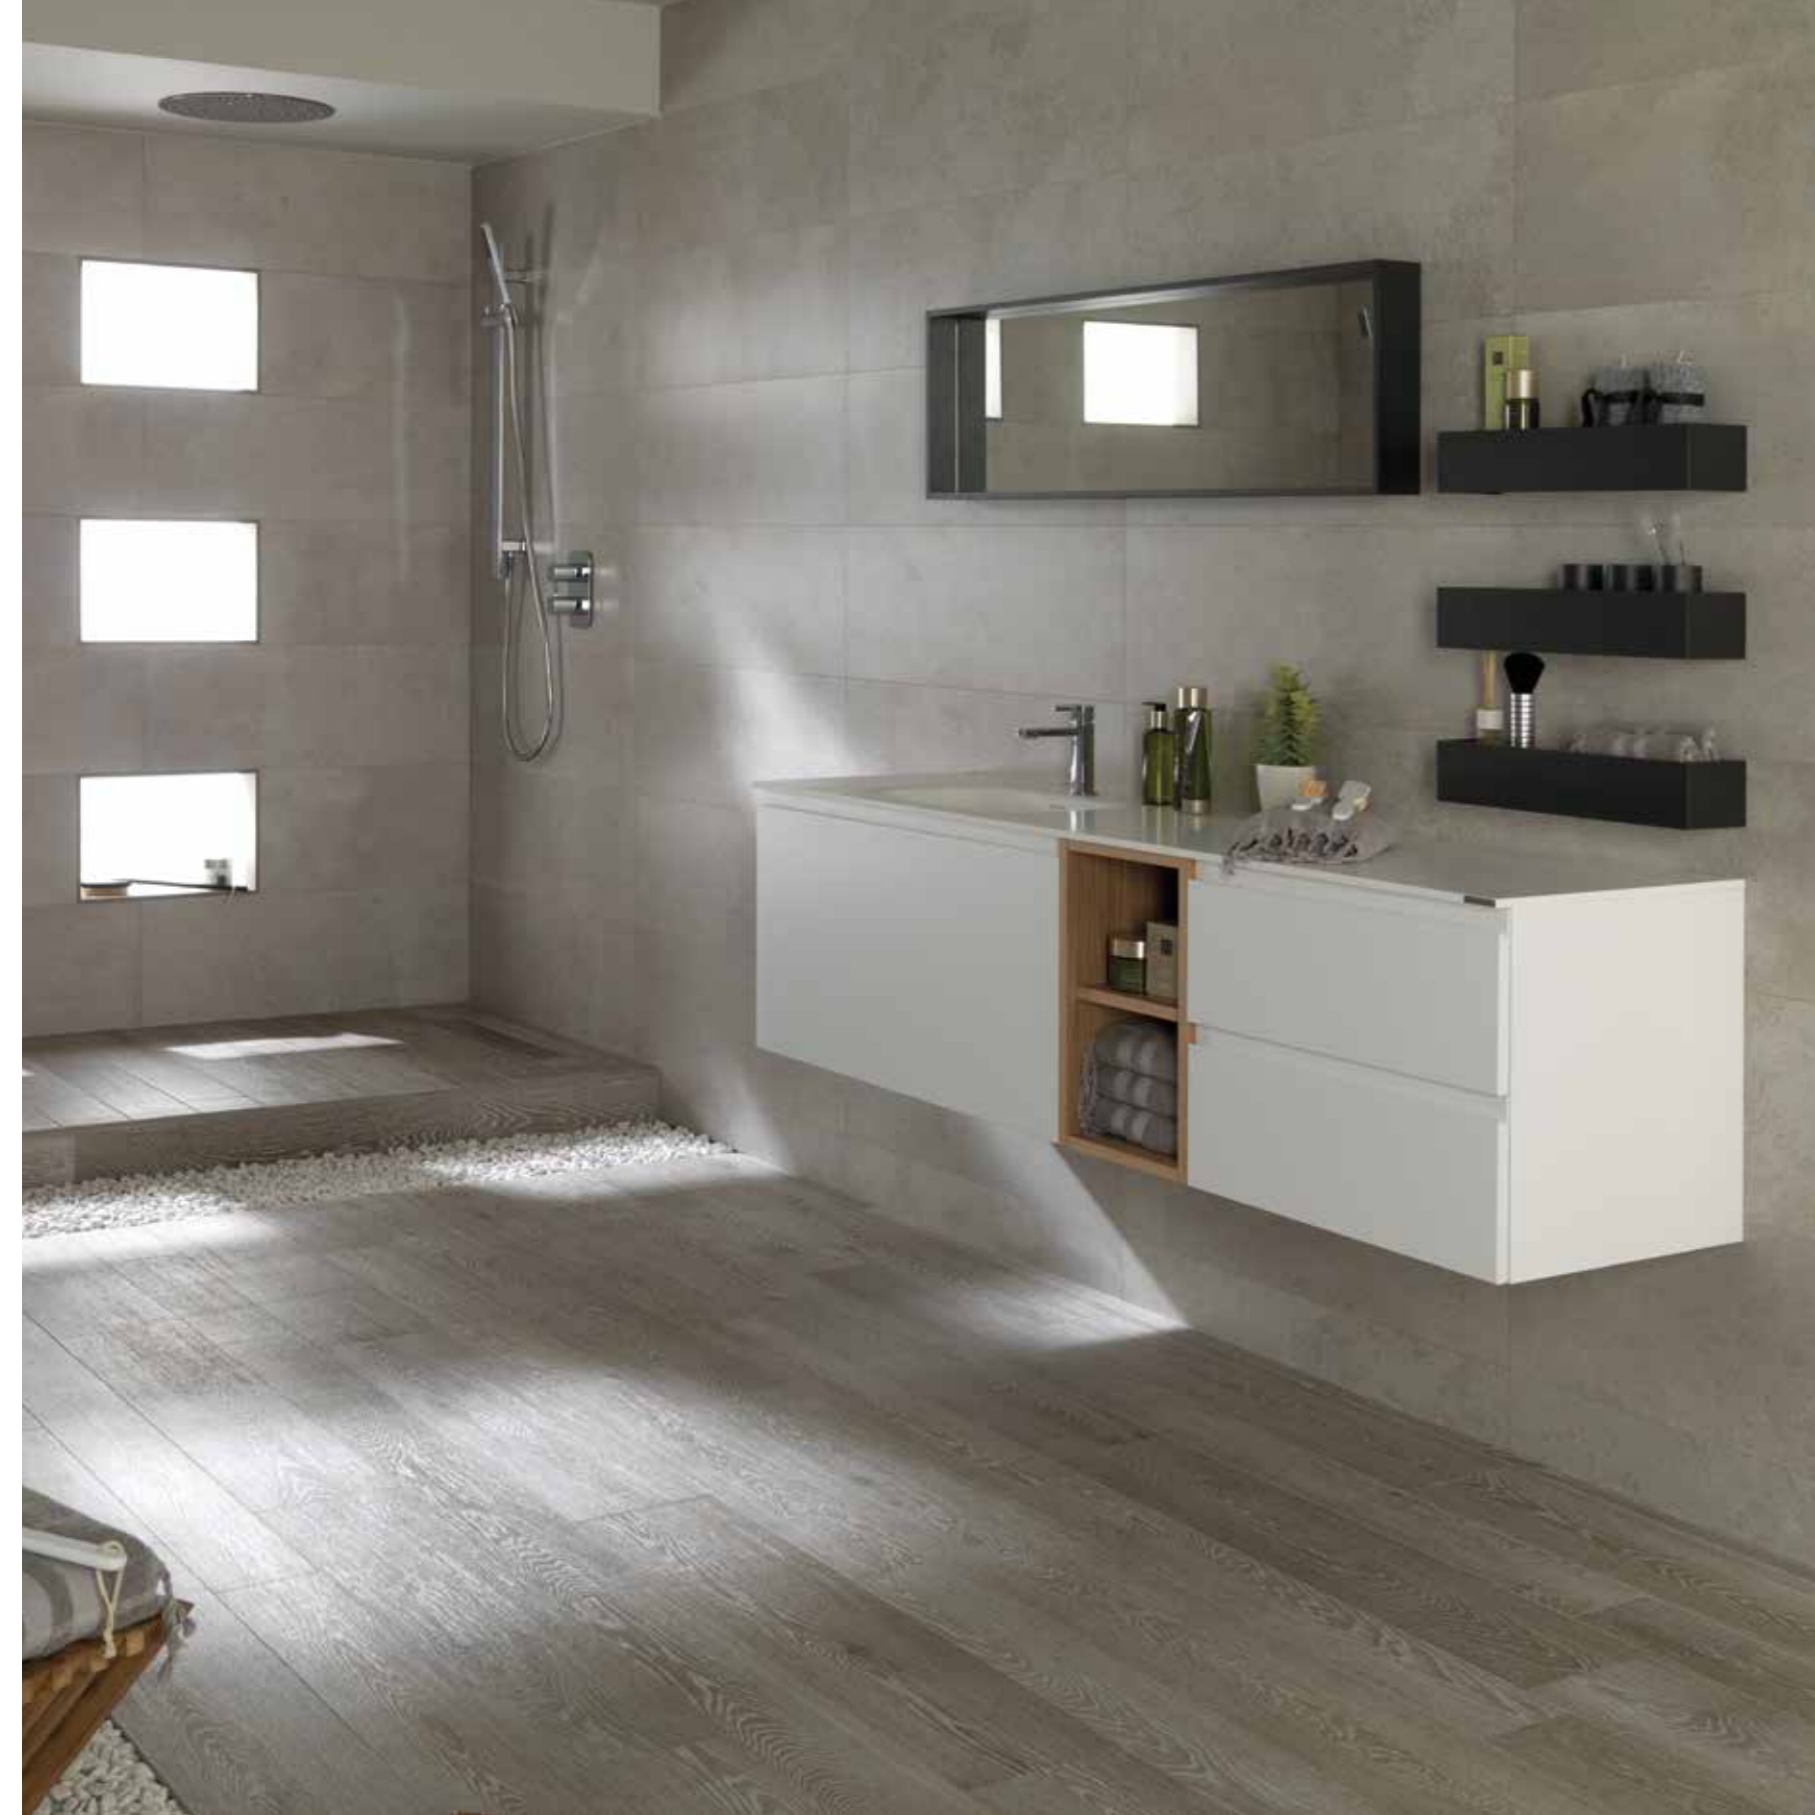

next blanco snow mate / roble nature