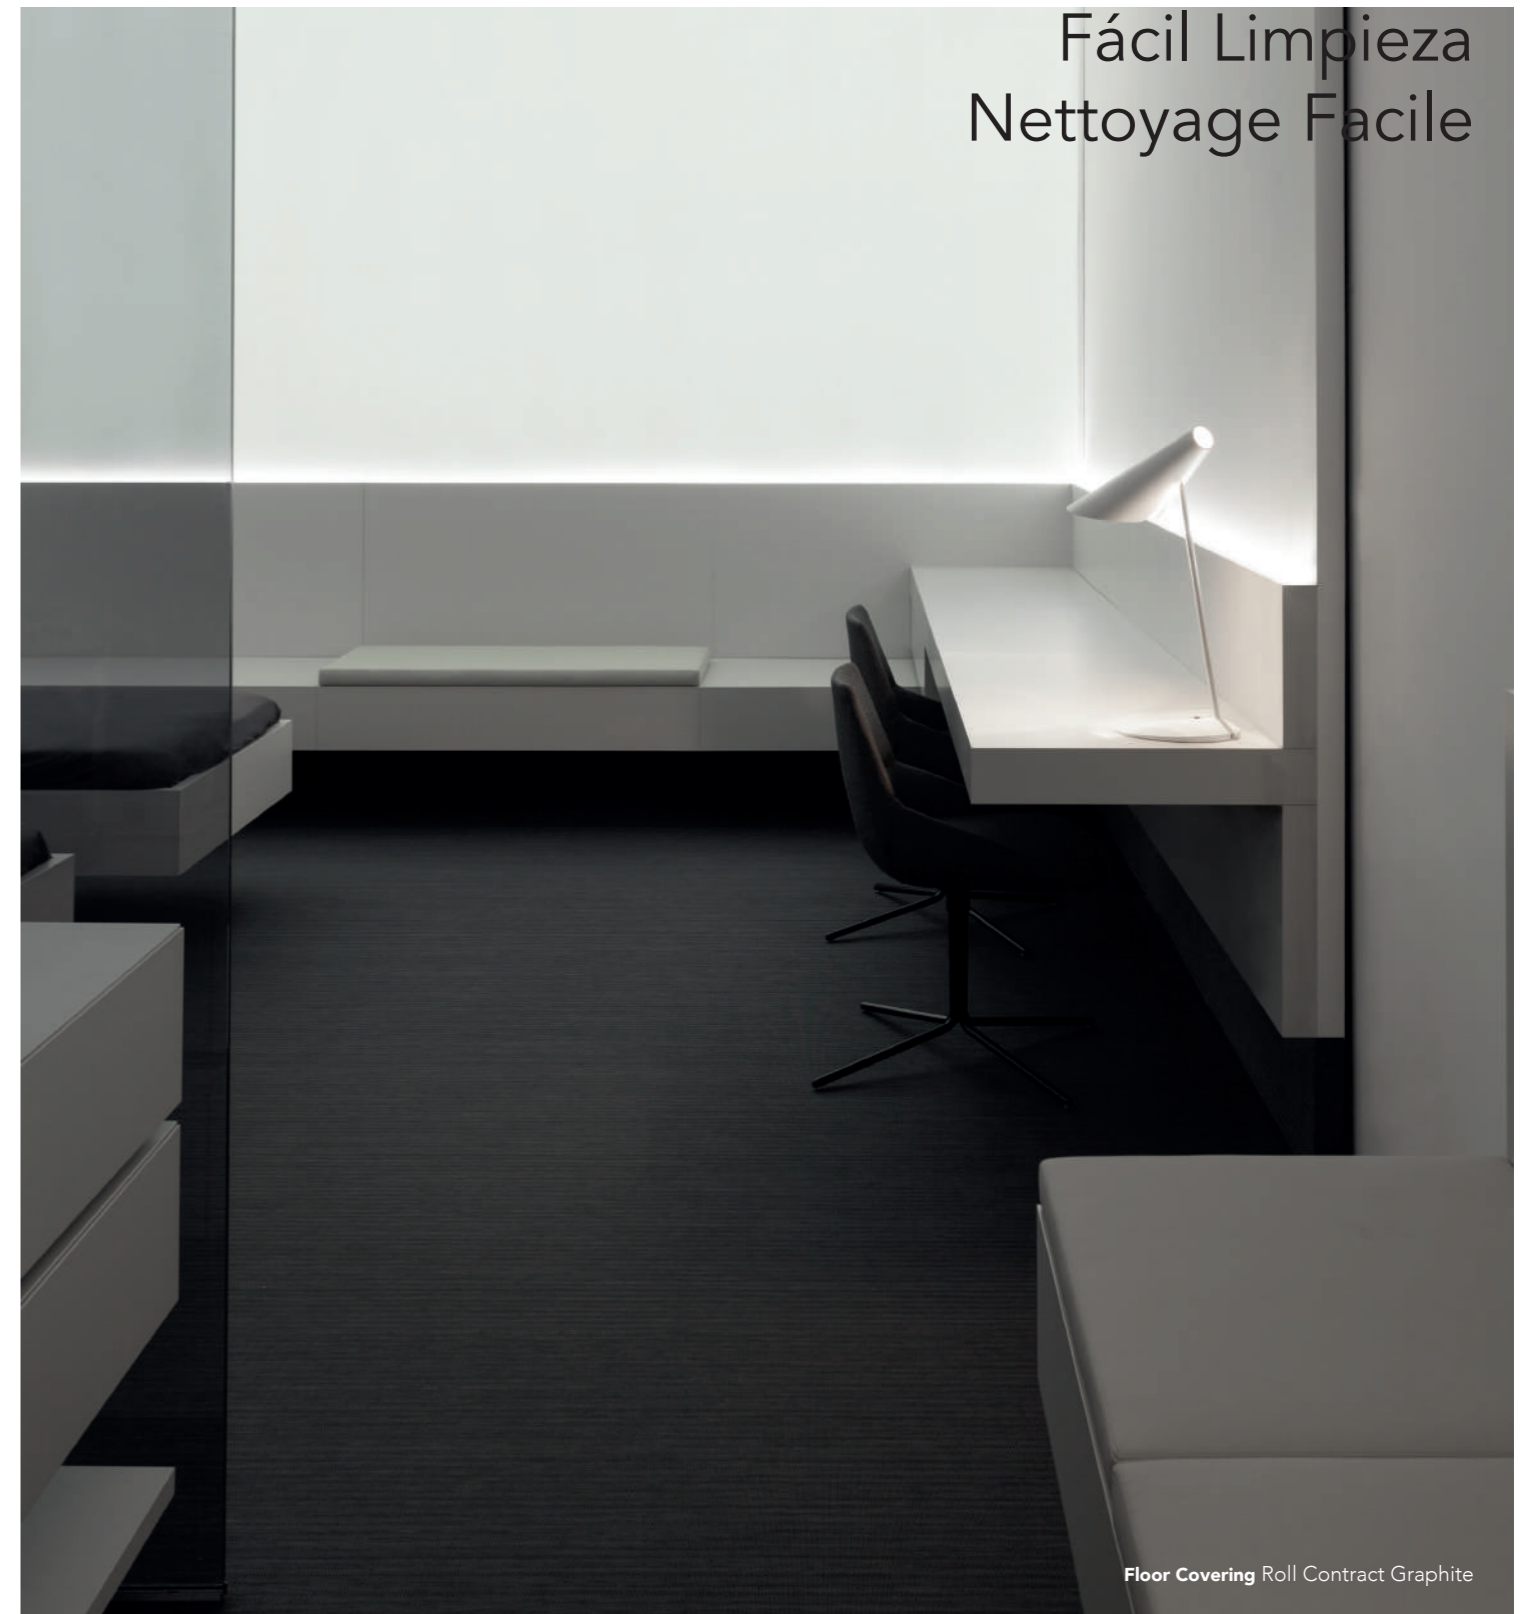

El primer paso para la limpieza del Linkfloor se produce inmediatamente después de su instalación, ya que debemos pasar un paño húmedo y realizar la primera limpieza con el producto recomendado Clean&Green Active. Con el tiempo, la importancia de prevenir será la mejor manera de mantener limpios nuestros materiales Linkfloor, evitando así que estos se ensucien. Sin embargo, la limpieza diaria de este producto es muy sencilla y solamente de manera periódica deberá hacerse una limpieza en profundidad con la finalidad de recobrar el aspecto inicial de nuestros materiales Linkfloor.

La première étape du nettoyage de Linkfloor doit être effectuée juste après sa pose. Il faut en effet passer un chiffon humide et effectuer le premier nettoyage avec le produit recommandé Clean&Green Active. Avec le temps, la prévention est primordiale et reste la meilleure manière de maintenir les produits Linkfloor propres et d'éviter qu'ils ne se salissent. Dans tous les cas, le nettoyage quotidien de ce produit est très simple. C'est seulement de façon périodique qu'il faut nettoyer en profondeur, afin de retrouver l'aspect d'origine des produits Linkfloor.

EASY CLEANING

Fácil Limpieza
Nettoyage Facile

Floor Covering Roll Contract Graphite